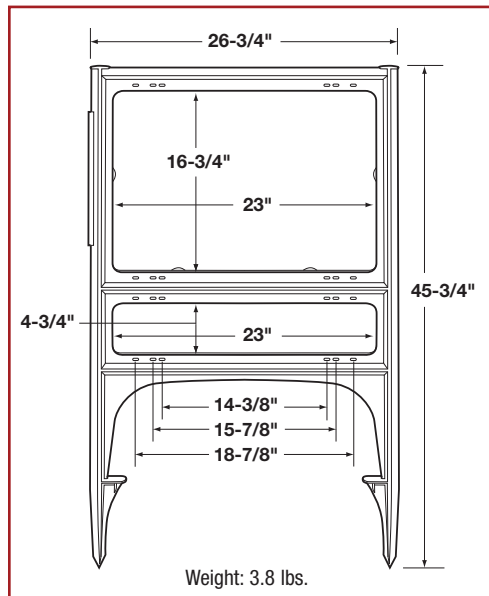

T-cade

Realicade

Realicade & T-cade

REALICADE DIMENSIONS

T-CADE DIMENSIONS

MADE IN THE USA

PLASTICADE PRODUCTS

7700 Austin Avenue
 Skokie, IL 60077
 phone (800) 772-0355
 fax (847) 966-8074
www.plasticade.com